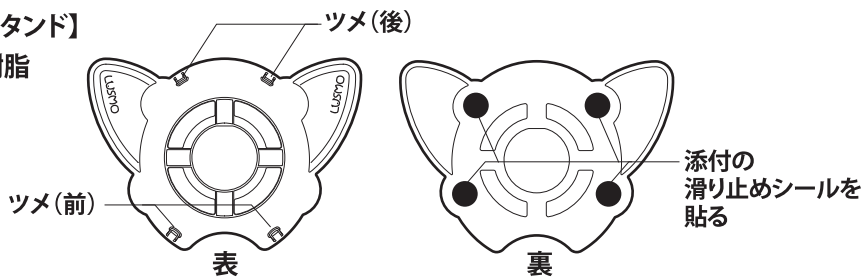

## 転倒防止スタンド

ルスモ ベットフード・オートフィーダ 専用

LUSMO®

L-AF100,110,130

お買い上げいただきありがとうございます。

このパーツはペットのイタズラによる、ルスモ本体の転倒を防止するためのものです。

ご使用の前にこの説明書をよくお読みいただき、正しくご利用ください。

### ルスモ本体への取り付け方

【転倒防止スタンド】

材質：ABS樹脂

スタンドの前のツメに、ルスモ本体の台座部分をひっかけます。

ルスモ本体の後部をスタンドのツメにはめ込みます。

取扱説明書①「1-2. フードボウルの設置」を参考にフードボウルを取り付けてください。

**注意**

転倒防止スタンドとフードボウル双方で本体を支えて転倒を防ぎますので、それぞれ正しく取り付けられていることをご確認ください。