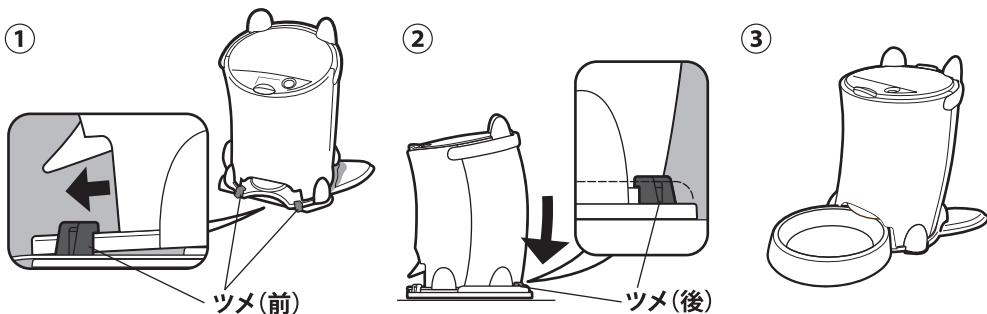

## 転倒防止スタンド

ルスモ ベットフード・オートフィーダ 専用

LUSMO®

L-AF100,110,130

お買い上げいただきありがとうございます。

このパーツはペットのイタズラによる、ルスモ本体の転倒を防止するためのものです。

ご使用の前にこの説明書をよくお読みいただき、正しくご利用ください。

### ルスモ本体への取り付け方

【転倒防止スタンド】

材質：ABS樹脂

スタンドの前のツメに、ルスモ本体の台座部分をひっかけます。

ルスモ本体の後部をスタンドのツメにはめ込みます。

取扱説明書①「1-2. フードボウルの設置」を参考にフードボウルを取り付けてください。

**注意**

転倒防止スタンドとフードボウル双方で本体を支えて転倒を防ぎますので、それぞれ正しく取り付けられていることをご確認ください。